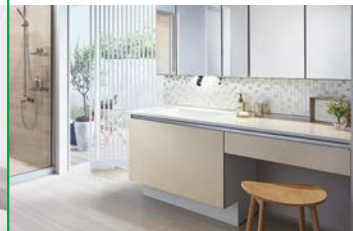

洗面化粧台 ルミシス

タッチレス水栓や照明スイッチなどを備え、見た目にも洗練された空間を演出する洗面ドレッサーです。

家事負担の軽減、スマートホームの実現に!

スマート 宅配ポスト

家にいる時もいない時も、家族に代わって荷物を受け取り。大きな荷物も受け取れる大容量サイズ。

IoT ホーム Link ライフアシスト2

スマートホームをもっと身近に。毎月の使用料も不要で、ひとつ先の便利で安心な暮らしを実現できます。