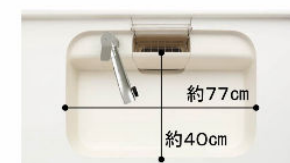

### シンク

※表示寸法は内寸法です。深さ約19.5cm  
※水栓の位置は左右が選べます。  
まな板スタンド付ワイヤーポケット  
てまなし排水口  
キレイシンク