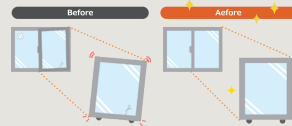

侵入抑制効果

侵入抑制

2 Lock

簡単に侵入させない。

2ロックで侵入までの時間を稼ぎ、侵入を諦めさせる心理効果が期待できます。

*施工現場の状況により施工時間が異なる場合がありますので、目安としてお考えください。

古い窓を、新しい窓にパッと交換!

開け閉めもスムーズに

窓の変形や戸車の劣化で開け閉めしづらくなった窓のガタツキを解消できます。

窓の種類を変えて、隙間風のお悩みスッキリ

ルーバー窓から滑り出し窓など、窓の種類を変えることで気密性もアップし、隙間風を防ぎます。

2つの補助金で「窓」と「水まわり」を一緒にリフォーム 健康で快適な住まいの実現を!

窓リフォームは

先進的窓リノベ事業

窓以外のリフォームは

こどもエコすまい支援事業